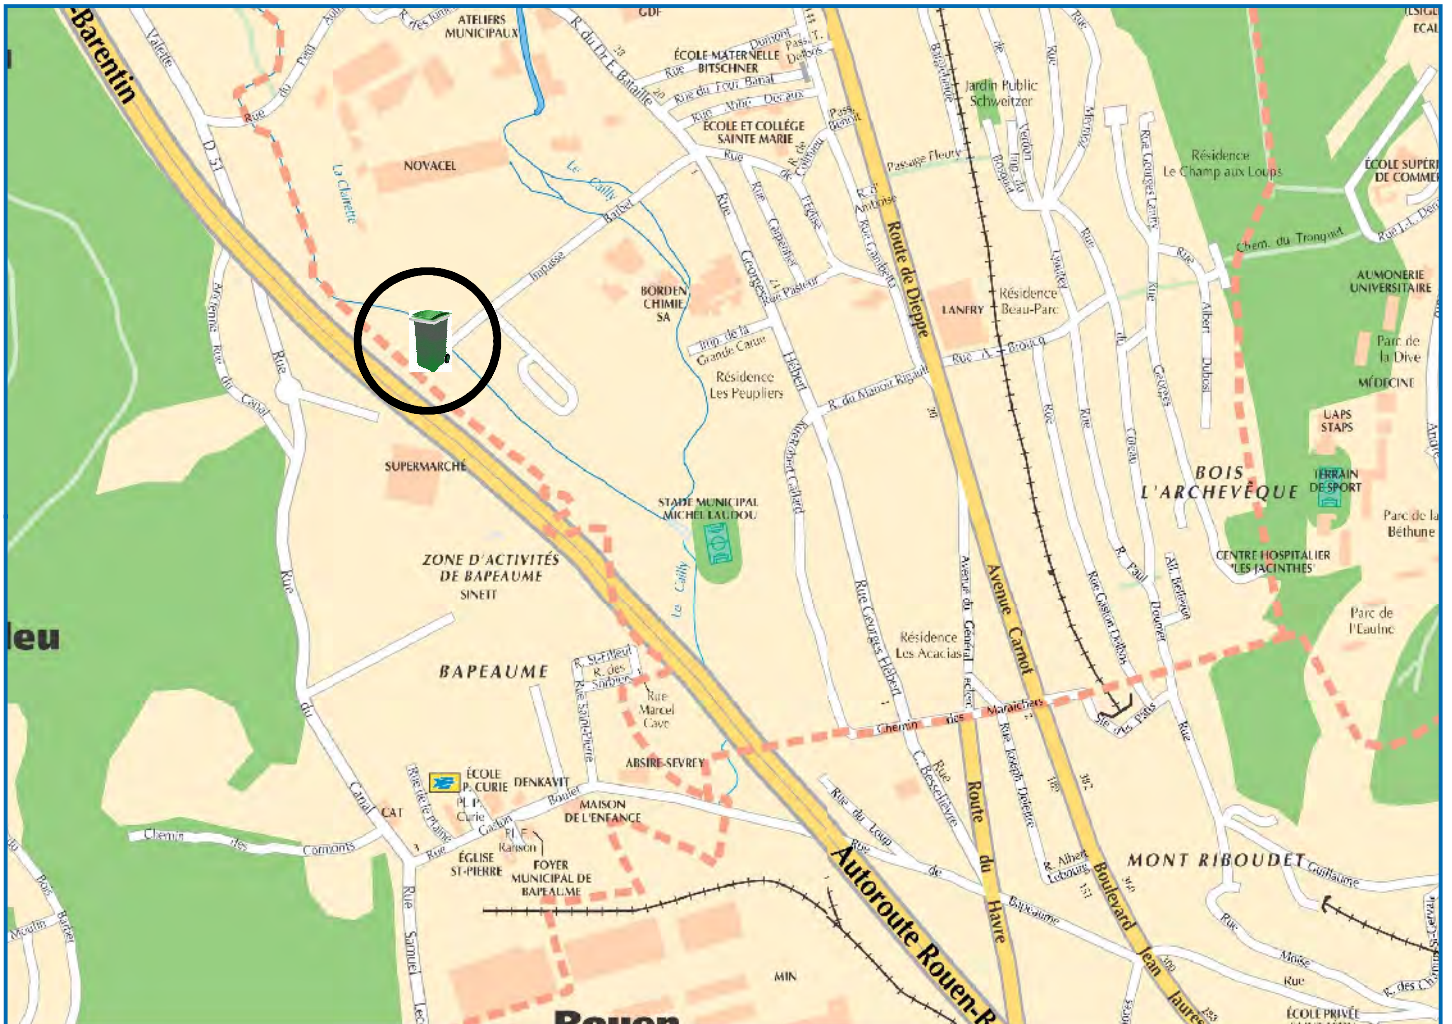

**DECHETTERIE**  
Impasse Barbet  
76250 DEVILLE-LES-ROUEN  
Tél : 0800 021 021  
E-mail : [agglo@la-crea.fr](mailto:agglo@la-crea.fr)

Tout courrier devra être adressé au 14 bis Av. Pasteur 76006 Rouen

Depuis le Théâtre des Arts à Rouen, prendre la direction Dieppe - Le Havre (Mont Riboudet). A l'entrée de l'autoroute, prendre à droite en direction de Déville - Maromme (D942). Au carrefour, prendre à droite. Au feu, prendre la deuxième à gauche, rue Besselièvre, et continuer tout droit rue Georges Hébert. Au feu suivant, tourner à gauche, impasse Barbet. L'entrée de la déchetterie se situe au bout de la rue.